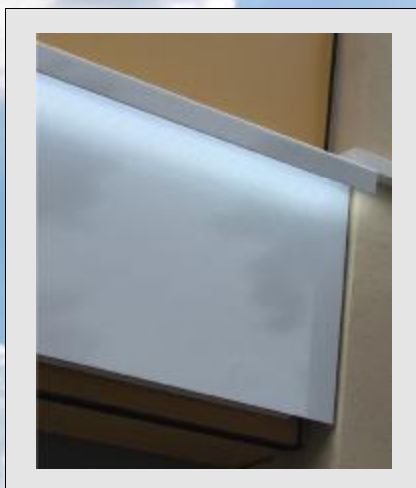

ARCUS LED-Sign

150 cm

ARCUS
LED-Sign-Basic

200 cm

ARCUS
LED-Sign-Medium

250 cm

ARCUS
LED-Sign-Large

Nachwirkung

Max Mustermann

80 cm

Werbefläche

- neueste LED-Technik mit Marken LED
- hohe Lebensdauer
- niedrige Energiekosten
- Trafo integriert
- 40 mm Bautiefe+80 mm Lichtprofil
- montagefertig, IP 67
- Beschriftung nach Wunsch
- Grundfarben weiß, silber, oder nach RAL
- Aluminiumkonstruktion, Rückseite Alu natur